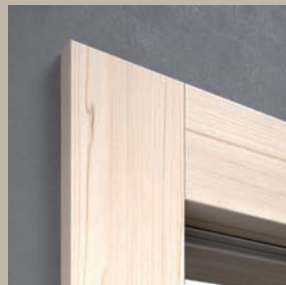

Zárubňa Obtus